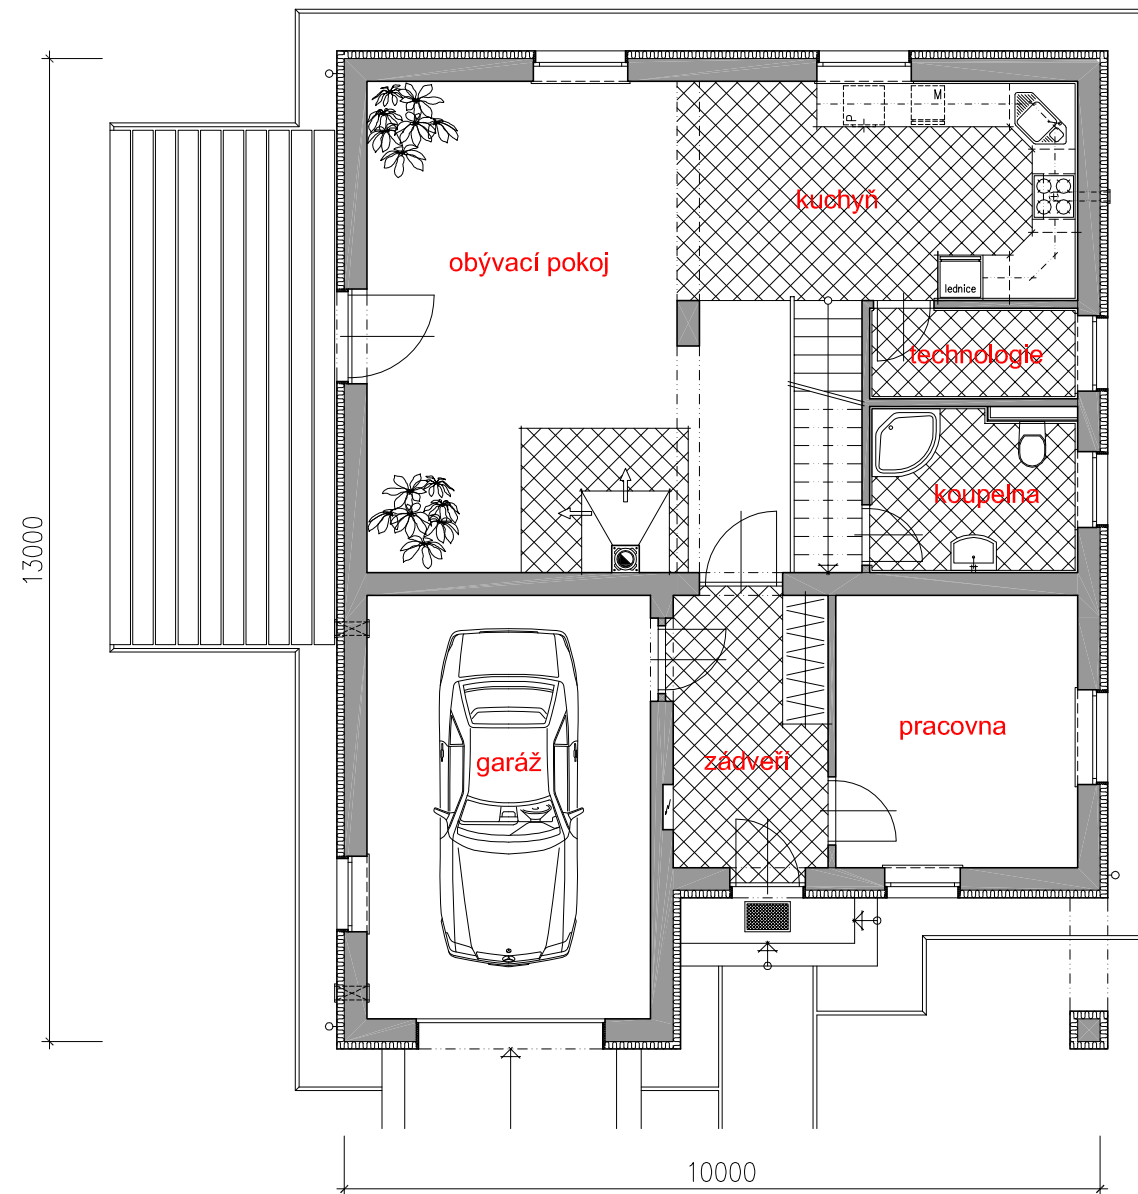

# DISPOZIČNÍ ŘEŠENÍ RODINNÉHO DOMU , M 1:100

akce : Novostavba rodinného domu na p.p.č. 174 a 175/1, k.ú. Horní Částkov

## PŮDORYS 1.NP

## PŮDORYS 2.NP