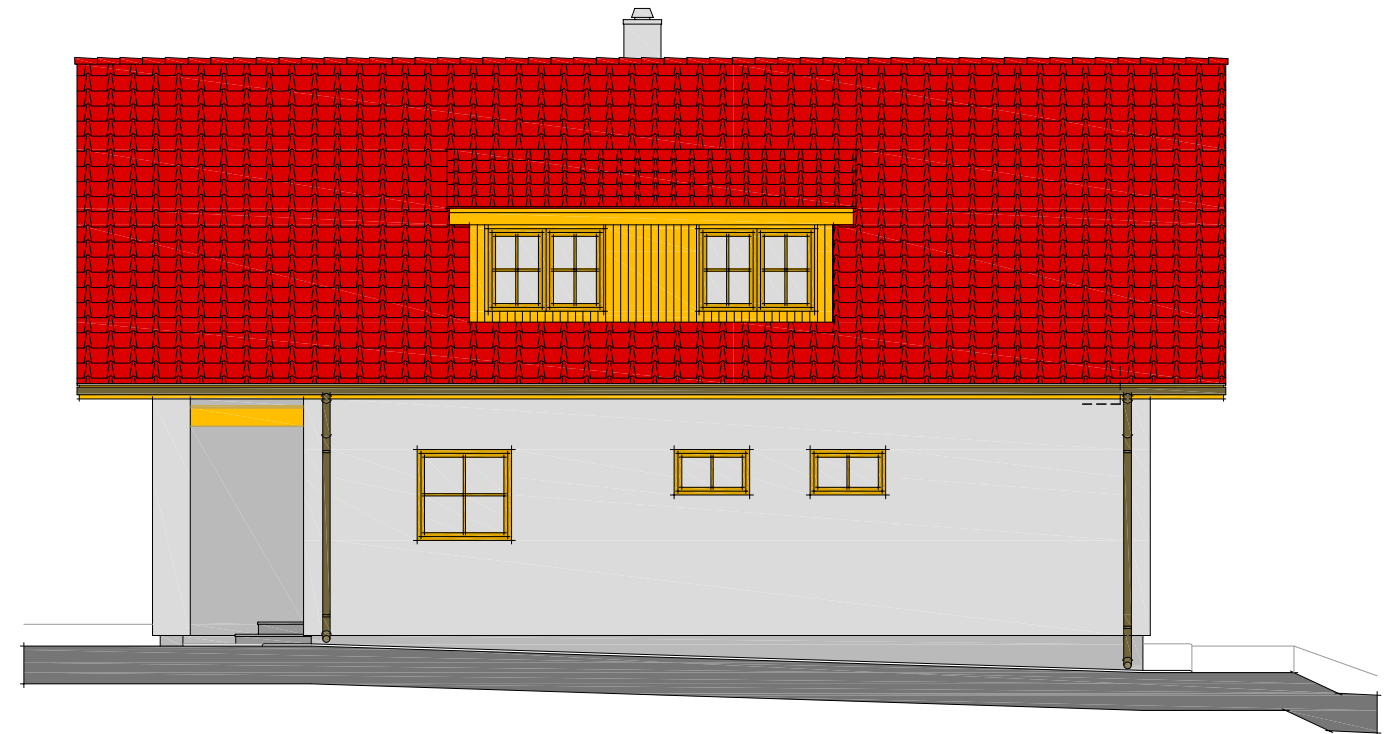

POHLEDY ARCHITEKTONICKÉ , M 1:100

akce : Novostavba rodinného domu na p.p.č. 174 a 175/1, k.ú. Horní Částkov

POHLED SEVEROZÁPADNÍ

POHLED JIHOZÁPADNÍ

POHLED JIHOVÝCHODNÍ

POHLED SEVEROVÝCHODNÍ