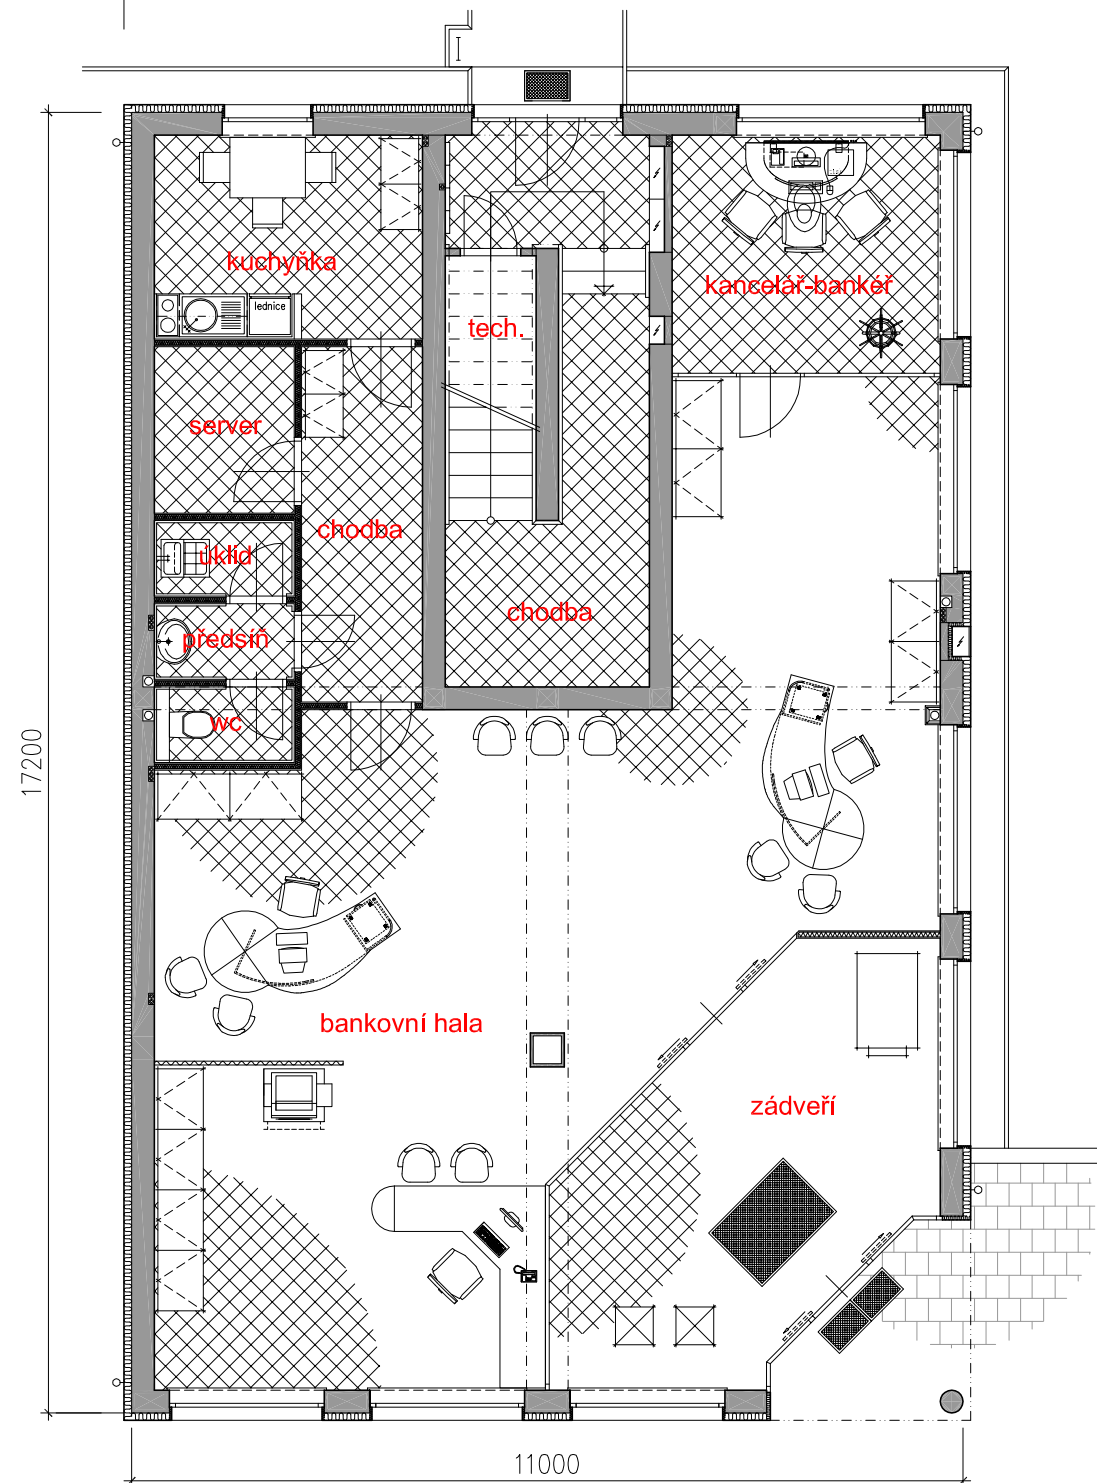

DISPOZIČNÍ ŘEŠENÍ PENZIONU , M 1:100

akce : Novostavba penzionu na p.p.č. 148/3, k.ú. Dolní Chodov

PŮDORYS 1.NP

PŮDORYS 2. a 3.NP