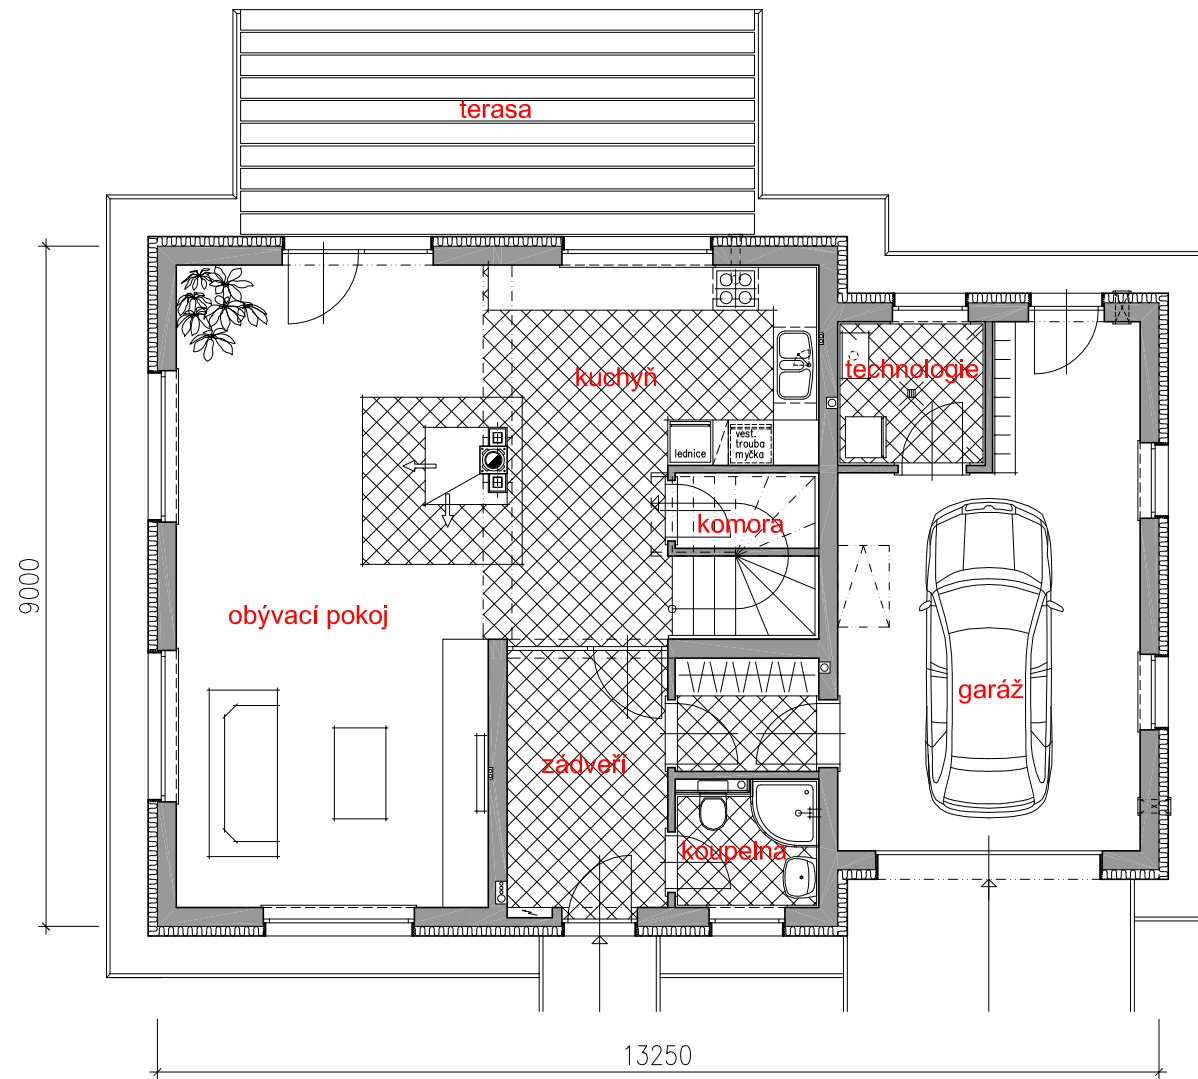

# DISPOZIČNÍ ŘEŠENÍ RODINNÉHO DOMU , M 1:100

akce : Novostavba rodinného domu na p.p.č. 782/25, Pernink

## PŮDORYS 1.NP