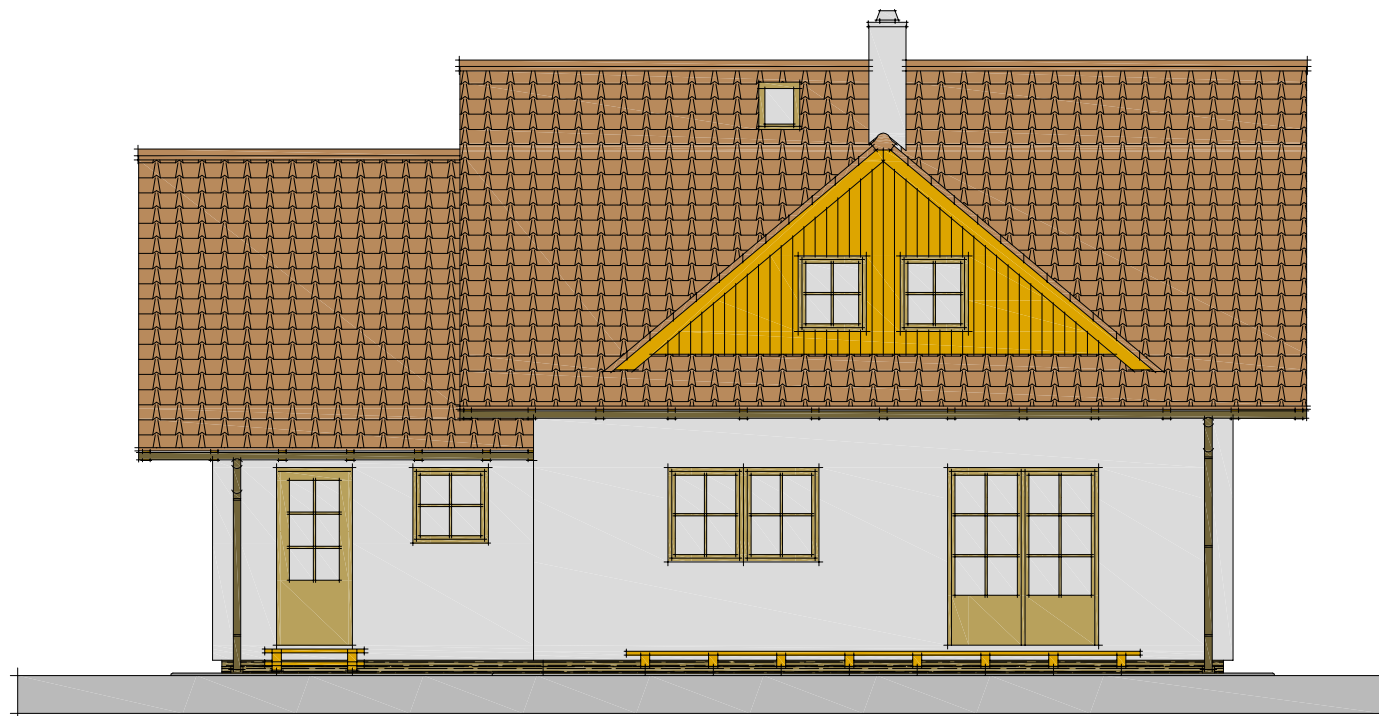

# POHLEDY ARCHITEKTONICKÉ , M 1:100

akce : Novostavba rodinného domu na p.p.č. 782/25, Pernink

POHLED SEVEROVÝCHODNÍ

POHLED SEVEROZÁPADNÍ

POHLED JIHOZÁPADNÍ

POHLED JIHOVÝCHODNÍ