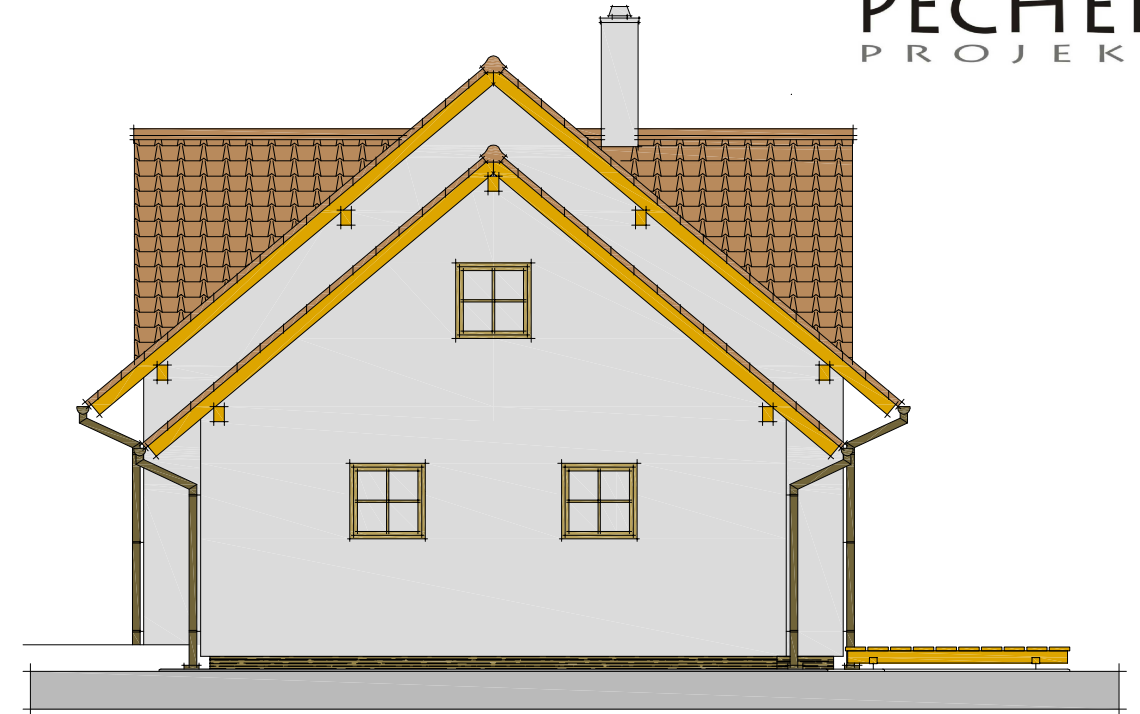

# POHLEDY ARCHITEKTONICKÉ , M 1:100

akce : Novostavba rodinného domu na p.p.č. 782/25, Pernink

POHLED SEVEROVÝCHODNÍ

POHLED SEVEROZÁPADNÍ

POHLED JIHOZÁPADNÍ

POHLED JIHOVÝCHODNÍ