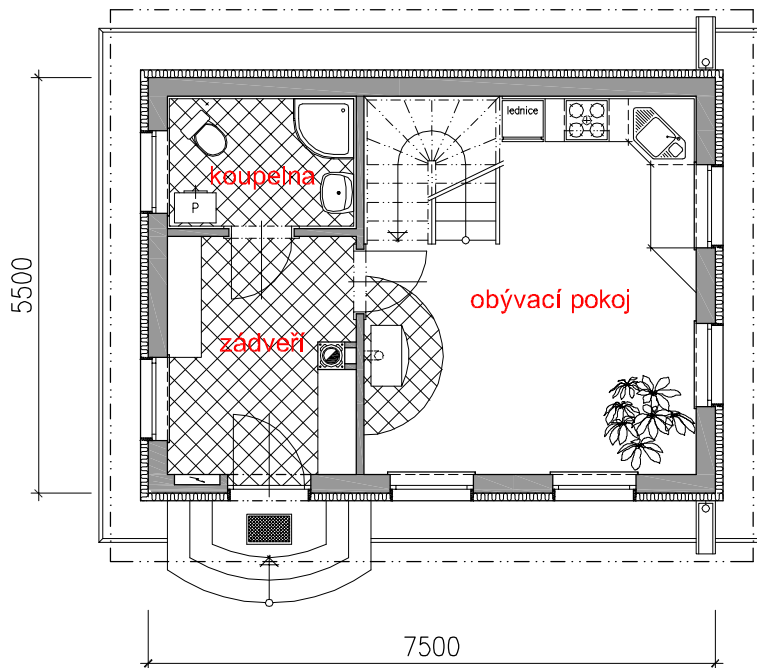

DISPOZIČNÍ ŘEŠENÍ REKREAČNÍ CHATY

akce : Novostavba rekreační chaty na p.p.č. 314/34 , k.ú. Stará Chodovská

PŮDORYS 1.NP

PŮDORYS 2.NP