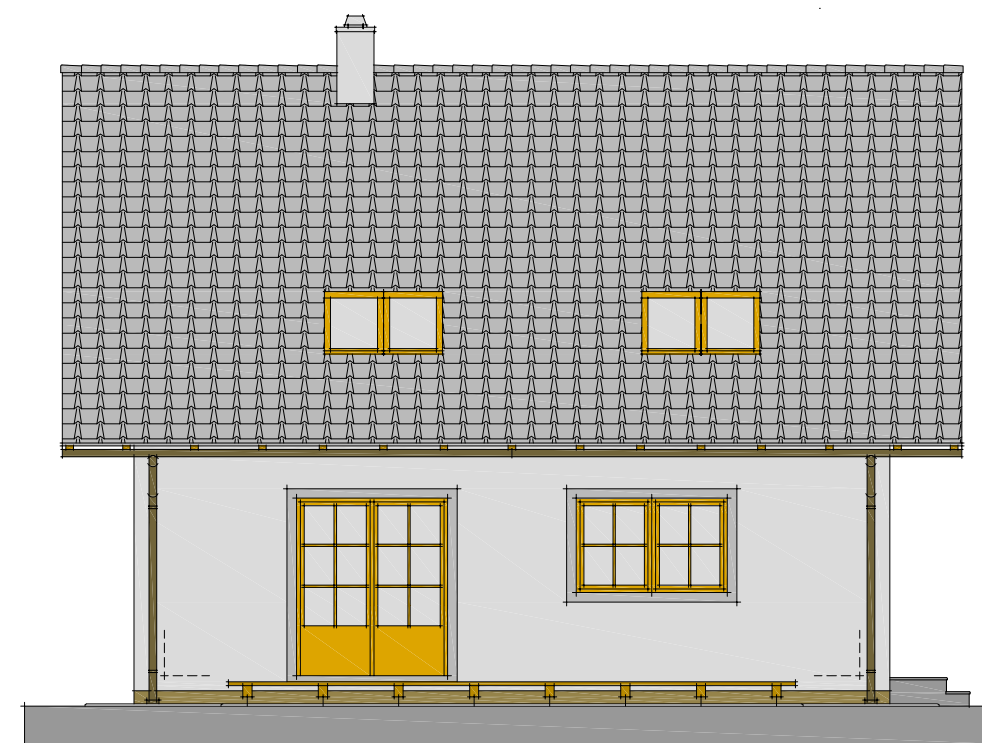

POHLEDY ARCHITEKTONICKÉ , M 1:100

akce : Novostavba rodinného domu na p.p.č. 141/1 a 132/4 , k.ú. Mezirolí

POHLED ČELNÍ

POHLED BOČNÍ

POHLED ZADNÍ

POHLED BOČNÍ