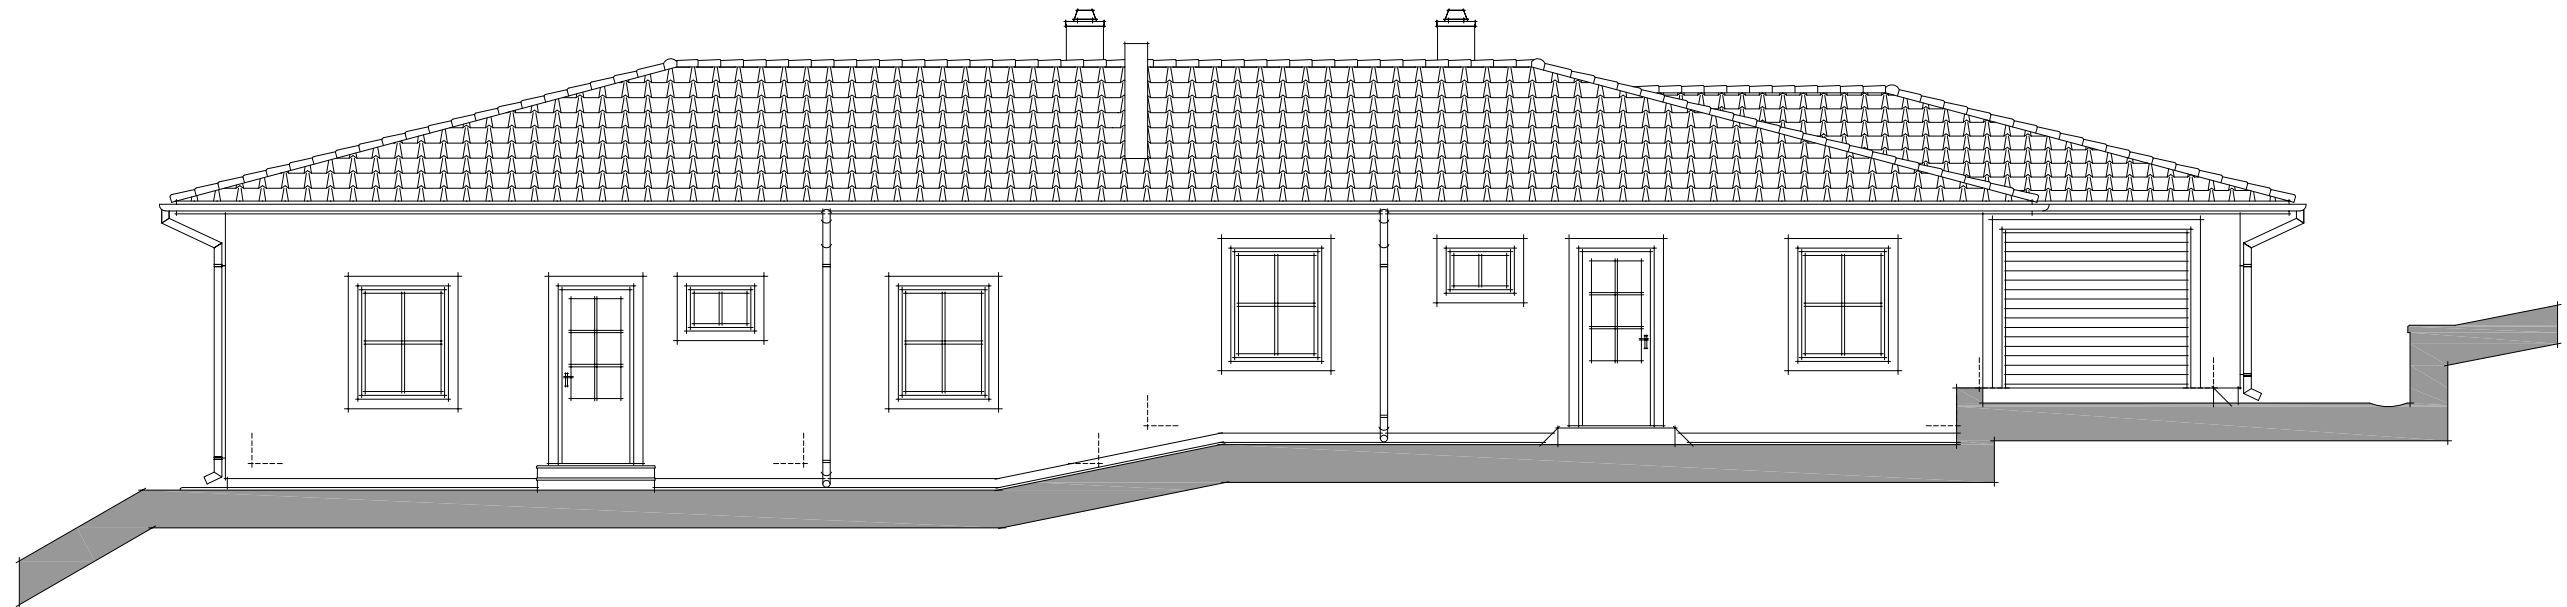

# POHLEDY TECHNICKÉ , M 1:100

akce : Novostavba domů na p.p.č. 234 ( řadový dům ) , k.ú. Dolní Chodov

POHLED ČELNÍ

POHLED ZADNÍ